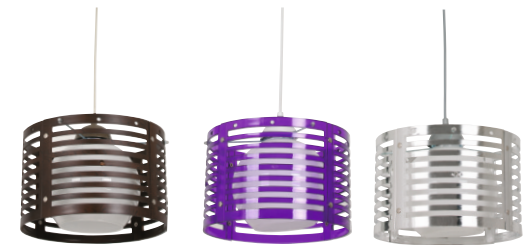

SARKITLAR

Ürün Kodu	Cinsi	Koli Adet	Fiyat
ENS1414M	1xE27 Tekli Sarkıt	8	350,00
ENS1414L	1xE27 Tekli Sarkıt	8	350,00
ENS1414KR	1xE27 Tekli Sarkıt	8	550,00