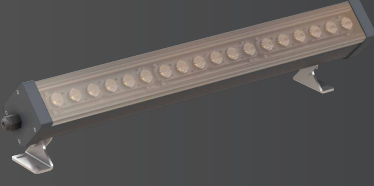

OW11

DIŐ MEKAN LED AYDINLATMA Wallwasher