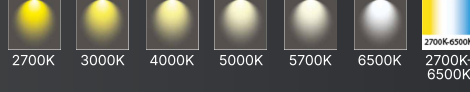

KONTROL | Sabit Akım Sürücü

OPTİK | Lens/Reflektör

	GÜÇ	DALI	Smart TW	Yüksek Verim	Özel Renk	EU Sürücü	1m Sarkıt	3m Sarkıt	5m Sarkıt	FİYAT (₺)
 LD19-0100	60W	+1.380	+6.900	+379,5	+460	+230	+920	+2.760	+4.600	14.490
 LD19-0120	75W	+2.760	+6.900	+414	+460	+460	+920	+2.760	+4.600	16.790
 LD19-0150	90W	+2.760	+6.900	+448,5	+460	+460	+920	+2.760	+4.600	20.240