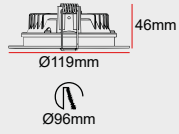

DB10-0117

GÜÇ	DALI	Yüksek Verim	Özel Renk	EU Sürücü	Acil Kit	IP65	FİYAT (₺)
6W	+1.380	+82,8	+230	+230	+1.610	+460	920
10W	+1.380	+82,8	+230	+230	+1.610	+460	966