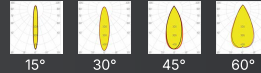

DT15-0100

GÜÇ

30W

DALI

+1.380

Özel Renk

+230

EU Sürücü

+230

Trifaze

+276

FİYAT (₺)

2.760