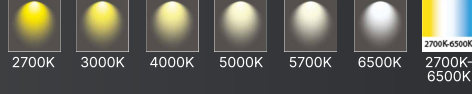

GÖVDE | Elektrostatik toz boyalı sac gövde

CRI | Yüksek renk geriverimi (CRI>80)

CCT | Minimum 100.000 saat ömürlü SMD LED

KONTROL | Sabit Akım Sürücü

OPTİK | Lens/Reflektör

	GÜÇ	DALI	Smart TW	Yüksek Verim	Özel Renk	PMMA	EU Sürücü	Acil Kit	Metal Çerçeve	FİYAT (₺)
 PB13-6060	28W	+1.380	+6.900	+331,2	+460	+276	+230	+1.610	+460	3.910
	36W	+1.380	+6.900	+496,8	+460	+276	+230	+1.610	+460	4.140
	42W	+1.380	+6.900	+496,8	+460	+276	+230	+1.610	+460	4.370
 PB13-3030	20W	+1.380	+6.900	+138	+460	+69	+230	+1.610	+460	2.760
 PB13-3060	20W	+1.380	+6.900	+248,4	+460	+138	+230	+1.610	+460	3.220
 PB13-3012	40W	+1.380	+6.900	+496,8	+460	+276	+230	+1.610	+460	4.600