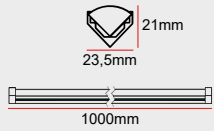

BA23-BD10
24VDC 120 LED/m

GÜÇ

14W

Renkli LED

+276

Yüksek Verim

+276

Özel Renk

+230

IP20 Soket

+46

IP65 Soket

+230

IP65

+920

FİYAT (₺)

828