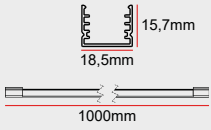

BA18-CD10
24VDC 168 LED/m

GÜÇ	Renkli LED	Yüksek Verim	Özel Renk	IP20 Soket	IP65 Soket	IP65	FİYAT (₺)
14W	+386,4	+386,4	+230	+46	+230	+920	782