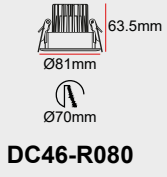

OPTİK | Lens/Reflektör