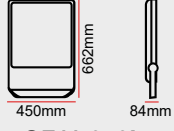

OF11-040L

GÜÇ

300W

400W

500W

DALI

+3.680

+3.680

+3.680

Renkli LED

+10.598,4

+10.598,4

+10.598,4

Özel Renk

+460

+460

+460

EU Sürücü

+2.300

+2.300

+2.300

FİYAT (₺)

29.900

32.200

34.500