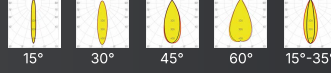

GÜÇ	ON/OFF 220VAC	Özel Renk	FİYAT (₺)
 OW11-R047 RGB 24VDC	18W	+920	+460	5.520
 OW11-R092 RGB 24VDC	36W	+1.840	+460	8.280