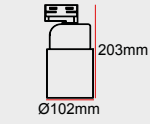

+230

Trifaze

+276

FİYAT (₺)

2.668

DT10-0100

GÜÇ

30W