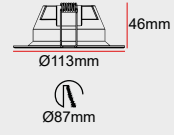

DB13-0113

GÜÇ

5W

Yüksek Verim

+59,8

FİYAT (₺)

690