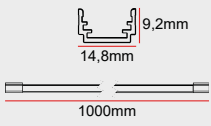

BA11-AD10
24VDC 60 LED/m