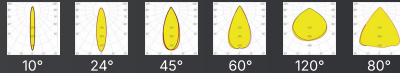

OF13-0166

GÜÇ
20W

Renkli LED +828 **RGB** +828 **Özel Renk** +460 **Direk Montaj** +1.380 **FİYAT (₺)** 6.900