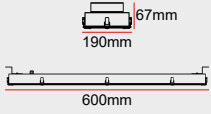

IH10-0060

GÜÇ	DALI	Koridor Fonk.	Yüksek Verim	Özel Renk	EU Sürücü	End. Sürücü	Acil Kit	FİYAT (₺)
40W	+1.380	+1.150	+331,2	+460	+230	+1.610	+1.610	5.060
60W	+1.380	+1.150	+496,8	+460	+230	+1.610	+1.610	5.520