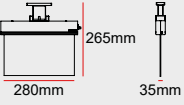

ET08

ET09

ET10

ET11

GÜÇ

2W

FİYAT (₺)

1.840