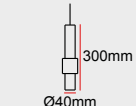

MAGNET LED AYDINLATMA

Sarkıt

GÖVDE | Elektrostatik toz boyalı alüminyum ekstrüzyon gövde

CRI | Yüksek renk geriverimi (CRI>80)

CCT | Minimum 100.000 saat ömürlü COB LED

KONTROL |

OPTİK | Lens/Reflektör

ML43-4P30