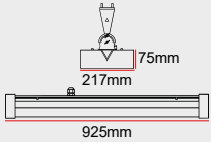

IH15

ENDÜSTRİYEL LED AYDINLATMA Yüksek Tavan

GÖVDE | Elektrostatik toz boyalı alüminyum ekstrüzyon gövde

CRI | Yüksek renk geriverimi (CRI>70)

CCT | Minimum 100.000 saat ömürlü SMD LED

KONTROL | Sabit Akım Sürücü

OPTİK | Lens/Reflektör

IH15-0090

GÜÇ	DALI	Koridor Fonk.	Yüksek Verim	Özel Renk	EU Sürücü	End. Sürücü	Acil Kit	FİYAT (₺)
50W	+1.380	+1.150	+303,6	+460	+230	+1.610	+1.610	13.340
80W	+2.760	+2.300	+303,6	+460	+460	+3.220	+1.610	14.260
GÜÇ	DALI	Koridor Fonk.	Yüksek Verim	Özel Renk	EU Sürücü	End. Sürücü	Acil Kit	FİYAT (₺)
75W	+2.760	+2.300	+455,4	+460	+460	+3.220	+1.610	16.560
120W	+4.140	+3.450	+455,4	+460	+690	+4.830	+1.610	17.480
GÜÇ	DALI	Koridor Fonk.	Yüksek Verim	Özel Renk	EU Sürücü	End. Sürücü	Acil Kit	FİYAT (₺)
100W	+2.760	+2.300	+607,2	+460	+460	+3.220	+1.610	19.780
160W	+4.140	+3.450	+607,2	+460	+690	+4.830	+1.610	20.700
GÜÇ	DALI	Koridor Fonk.	Yüksek Verim	Özel Renk	EU Sürücü	End. Sürücü	Acil Kit	FİYAT (₺)
150W	+4.140	+3.450	+759	+460	+690	+4.830	+1.610	23.000
200W	+5.520	+4.600	+759	+460	+920	+6.440	+1.610	23.920