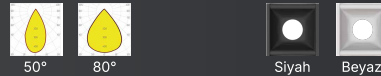

GÜÇ	DALI	Özel Renk	EU Sürücü	Acil Kit	FİYAT (₺)
 DC35-0120	12W	+1.380	+230	+230	+1.610	2.300