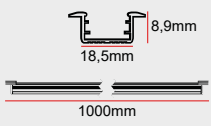

BA14-AD10
24VDC 60 LED/m

GÜÇ	Renkli LED	RGB	RGBW	RGBWW	Yüksek Verim	Özel Renk	IP20 Soket	IP65 Soket	IP65	FİYAT (₺)
14W	+138	+1104	+1.242	+1.380	+138	+230	+46	+230	+920	690