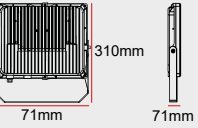

OF10-040L

GÜÇ	IR Sensörlü	Renkli LED	Özel Renk	FİYAT (₺)
150W	+920	+2.649,6	+460	6.210