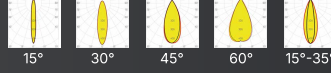

GÜÇ	Renkli LED	FİYAT (₺)
 OW13-0028	6W	+207	7.360
 OW13-0042	12W	+414	10.120
 OW13-0057	18W	+621	12.880
 OW13-0071	24W	+828	15.640
 OW13-0101	36W	+1.242	19.320
 OW13-0130	48W	+414	23.000
 OW13-R036 RGB 24VDC	9W	ON/OFF 220VAC +920	9.200