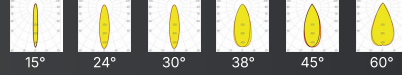

CRI | Yüksek renk geriverimi (CRI>80)

CCT | Minimum 100.000 saat ömürlü COB LED

KONTROL | Sabit Akım Sürücü

OPTİK | Lens/Reflektör

	GÜÇ	DALI	Özel Renk	EU Sürücü	Acil Kit	IP65	FİYAT (₺)
 DC16-S100	8W	+1.380	+230	+230	+1.610	+460	1.334
	12W	+1.380	+230	+230	+1.610	+460	1.380
	GU10 Duyulu	-	+230	-	-	-	598
 DC16-2100	16W	+2.760	+230	+460	+1.610	+920	2.668
	24W	+2.760	+230	+460	+1.610	+920	2.760
	GU10 Duyulu	-	+230	-	-	-	1.196
 DC16-R100	8W	+1.380	+230	+230	+1.610	+460	1.334
	12W	+1.380	+230	+230	+1.610	+460	1.380
	GU10 Duyulu	-	+230	-	-	-	598
 DC16-MD50 LED Modül	8W	+1.380	+230	+230	+1.610	+460	736
	12W	+1.380	+230	+230	+1.610	+460	782
 DC16-0152	30W	+1.380	+230	+230	+1.610		2.760
 DC16-0180	40W	+1.380	+230	+230	+1.610		2.990