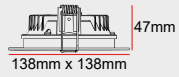

Ø114mm
DB11-0138

GÜÇ	DALI	Yüksek Verim	Özel Renk	EU Sürücü	Acil Kit	IP65	FİYAT (₺)
12W	+1.380	+82,8	+230	+230	+1.610	+460	1.104
15W	+1.380	+82,8	+230	+230	+1.610	+460	1.150