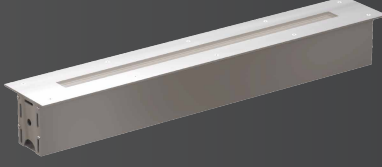

OW13

DIŐ MEKAN LED AYDINLATMA Wallwasher - Sıva Altı