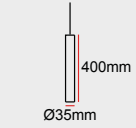

ML40-1P40

GÜÇ

10W

DALI

DALI DT8 TW

Smart TW

Özel Renk

FİYAT (₺)

+1.380

+1.840

+1.840

+230

5.520

ML43

MAGNET LED AYDINLATMA

Sarkıt