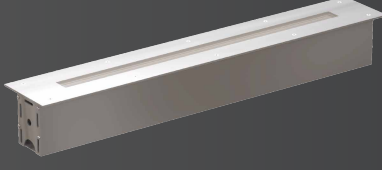

OW13

DIŐ MEKAN LED AYDINLATMA Wallwasher - Sıva Altı