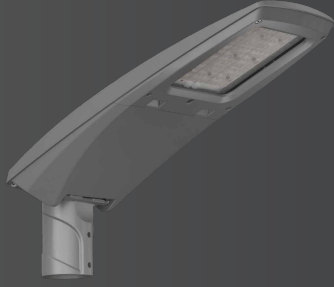

OS12

DIŐ MEKAN LED AYDINLATMA Yol ve Cadde

GÖVDE | Elektrostatik toz boyalı alüminyum enjeksiyon gövde

CRI | Yüksek renk geriverimi (CRI>70)

CCT | Minimum 100.000 saat ömürlü SMD LED

KONTROL | Sabit Akım Sürücü

OPTİK | Lens/Reflektör

OS12-030M

GÜÇ

60W

80W

100W

125W

150W

DALI

Özel Renk

EU Sürücü

FİYAT (₺)

+1.840

+460

+1.150

10.120

+1.840

+460

+1.150

10.350

+1.840

+460

+1.150

10.580

+1.840

+460

+1.150

10.810

+1.840

+460

+1.150

11.040