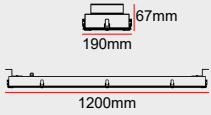

IH10-0120

GÜÇ	DALI	Koridor Fonk.	Yüksek Verim	Özel Renk	EU Sürücü	End. Sürücü	Acil Kit	FİYAT (₺)
80W	+2.760	+2.300	+726,8	+460	+460	+3.220	+1.610	6.900
120W	+2.760	+2.300	+1.092,5	+460	+690	+3.220	+1.610	7.360