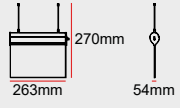

ED12-P000
Sarkit

GÜÇ
2W

FİYAT (₺)
2.070