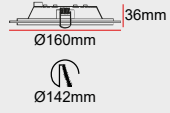

DB14-0160

GÜÇ

12W

DALI

+1.380

Yüksek Verim

+55,2

Özel Renk

+230

EU Sürücü

+230

Acil Kit

+1.610

FİYAT (₺)

1.104