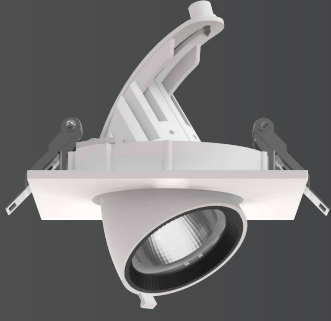

DC15

DOWNLIGHT LED AYDINLATMA Sıva Altı

GÖVDE | Elektrostatik toz boyalı alüminyum enjeksiyon gövde

CRI | Yüksek renk geriverimi (CRI>80)

CCT | Minimum 100.000 saat ömürlü COB LED

KONTROL | Sabit Akım Sürücü

OPTİK | Lens/Reflektör

	GÜÇ	DALI	Özel Renk	EU Sürücü	Acil Kit	FİYAT (₺)
 DC15-1115	8W	+1.380	+230	+230	+1.610	1.840
 DC15-2115	16W	+1.380	+230	+230	+1.610	3.680