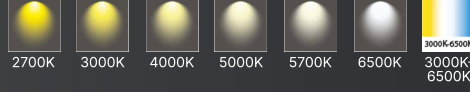

ML20

MAGNET LED AYDINLATMA Lensli

GÖVDE | Elektrostatik toz boyalı alüminyum ekstrüzyon gövde

CRI | Yüksek renk geriverimi (CRI>80)

CCT | Minimum 100.000 saat ömürlü SMD LED

KONTROL |

OPTİK | Lens/Reflektör

	GÜÇ	DALI	DALI DT8 TW	Smart TW	Özel Renk	FİYAT (₺)
 ML20-SL12	6W	+1.380	+1.840	+1.840	+230	1.610
 ML20-SL24	12W	+1.380	+1.840	+1.840	+230	1.840
 ML20-SL46	24W	+1.380	+1.840	+1.840	+230	2.530
 ML20-SL69	36W	+1.380	+1.840	+1.840	+230	3.220