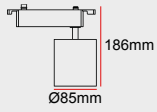

DT11-0085

GÜÇ

20W

DALI

+1.380

Özel Renk

+230

EU Sürücü

+230

Trifaze

+276

FİYAT (₺)

2.760