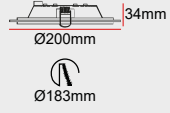

DB14-0200

GÜÇ

16W

DALI

+1.380

Yüksek Verim

+73,6

Özel Renk

+230

EU Sürücü

+230

Acil Kit

+1.610

FİYAT (₺)

1.610