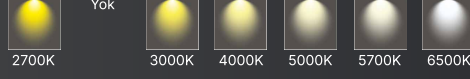

DC46

DOWNLIGHT LED AYDINLATMA Sıva Altı

GÖVDE | Elektrostatik toz boyalı alüminyum enjeksiyon gövde

CRI | Yüksek renk geriverimi (CRI>80)

CCT | Minimum 100.000 saat ömürlü COB LED

KONTROL | Sabit Akım Sürücü