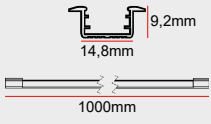

BA13-DD10
12VDC 72 LED/m

GÜÇ

14W

Renkli LED

+165,6

Yüksek Verim

+165,6

Özel Renk

+230

IP20 Soket

+46

IP65 Soket

+230

IP65

+920

FİYAT (₺)

644