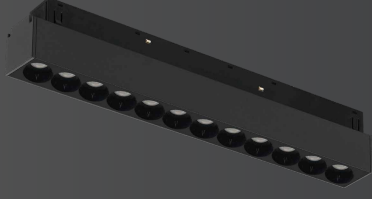

ML20

MAGNET LED AYDINLATMA Lensli