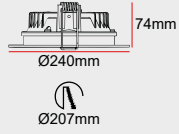

DB10-0240

GÜÇ	DALI	Yüksek Verim	Özel Renk	EU Sürücü	Acil Kit	IP65	FİYAT (₺)
25W	+1.380	+165,6	+230	+230	+1.610	+460	1.978
30W	+1.380	+165,6	+230	+230	+1.610	+460	2.024