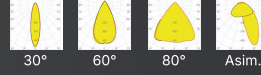

GR24-048S

GÜÇ

60W

90W

Özel Renk

+460

EU Sürücü

+1.150

FİYAT (₺)

23.920

24.380