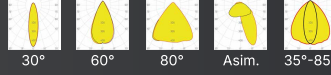

GÜÇ	Özel Renk	FİYAT (₺)
 GP20-0051 Tek Kollu 50cm	12W	+460	11.960
 GP20-0081 Tek Kollu 80cm	12W	+460	13.800
 GP20-0101 Tek Kollu 100cm	12W	+460	16.560
 GP20-0301 Tek Kollu 3m	36W	+2.300	46.000
 GP20-0401 Tek Kollu 4m	36W	+2.300	52.900
 GP20-0501 Tek Kollu 5m	72W	+2.300	64.400
 GP20-0601 Tek Kollu 6m	72W	+2.300	71.300