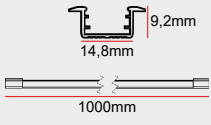

BA13-BD10
24VDC 120 LED/m

GÜÇ

14W

Renkli LED

+276

Yüksek Verim

+276

Özel Renk

+230

IP20 Soket

+46

IP65 Soket

+230

IP65

+920

FİYAT (₺)

736