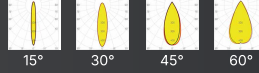

GÜÇ	DALI	Özel Renk	EU Sürücü	Acil Kit	FİYAT (₺)
 DC11-2160	60W	+2.760	+460	+460	+1.610	5.060
 DC11-3160	90W	+4.140	+690	+690	+1.610	7.590
 DC11-1190	40W	+1.380	+230	+230	+1.610	2.760
 DC11-2190	80W	+2.760	+460	+460	+1.610	5.520
 DC11-3190	120W	+4.140	+690	+690	+1.610	8.280