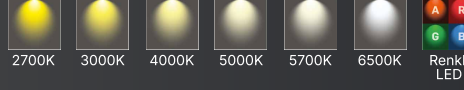

GÖVDE | Elektrostatik toz boyalı alüminyum ekstrüzyon gövde

S/N

CRI | Yüksek renk geriverimi (CRI>70)

70⁺

CRI 70

CCT | Minimum 100.000 saat ömürlü SMD LED

KONTROL | Sabit Akım Sürücü

OPTİK | Lens/Reflektör