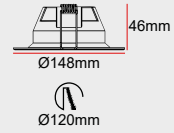

DB13-0113

GÜÇ

5W

Yüksek Verim

+59,8

FİYAT (₺)

690

DB13-0148