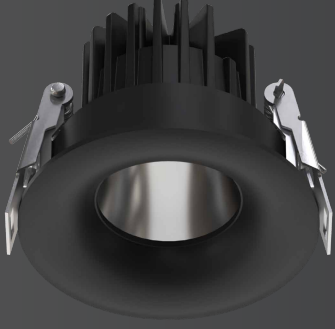

DC46

DOWNLIGHT LED AYDINLATMA Sıva Altı

GÖVDE | Elektrostatik toz boyalı alüminyum enjeksiyon gövde

CRI | Yüksek renk geriverimi (CRI>80)

CCT | Minimum 100.000 saat ömürlü COB LED

KONTROL | Sabit Akım Sürücü

OPTİK | Lens/Reflektör

GÜÇ	DALI	Özel Renk	EU Sürücü	Acil Kit	IP65	FİYAT (₺)
8W	+1.380	+230	+230	+1.610	+460	1.334
12W	+1.380	+230	+230	+1.610	+460	1.380
GU10 Duyulu	-	+230	-	-	-	598

GÜÇ	DALI	Özel Renk	EU Sürücü	Acil Kit	IP65	FİYAT (₺)
8W	+1.380	+230	+230	+1.610	+460	1.334
12W	+1.380	+230	+230	+1.610	+460	1.380
GU10 Duyulu	-	+230	-	-	-	598