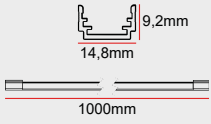

BA11-BD10
24VDC 120 LED/m