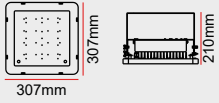

IH14-0307

GÜÇ

100W

150W

200W

250W

DALI

+1.840

+1.840

+1.840

+1.840

Koridor Fonk.

+3.680

+3.680

+3.680

+3.680

Özel Renk

+460

+460

+460

+460

EU Sürücü

+1.150

+1.150

+1.150

+1.150

Acil Kit

+6.900

+6.900

+6.900

+6.900

FİYAT (₺)

9.430

10.120

10.810

11.500