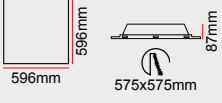

PD10-6060
Sıva Altı

GÜÇ

36W

DALI

+1.380

Yüksek Verim

+607,2

EU Sürücü

+230

Acil Kit

+1.610

FİYAT (₺)

6.900