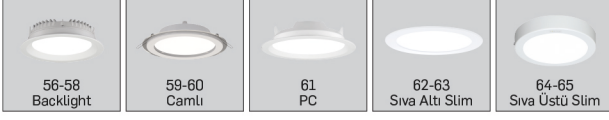

RGB + DIM

RGB Renk Kontrolü ve Dimleme
Lamptime Smart APP ile Kontrol

HEMEN İNDİR

PLAY STORE

APP STORE

1-16 MAGNET LED AYDINLATMA

18-54 COB DOWNLIGHT LED AYDINLATMA

56-65 SMD DOWNLIGHT LED AYDINLATMA