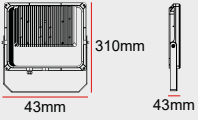

OF10-030M

GÜÇ	IR Sensörlü	Renkli LED	Özel Renk	FİYAT (₺)
70W	+920	+1.297,2	+460	4.600
100W	+920	+1.863	+460	4.830