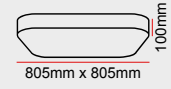

LD17-0080

GÜÇ	DALI	Smart TW	Yüksek Verim	Özel Renk	EU Sürücü	1m Sarkıt	3m Sarkıt	5m Sarkıt	FİYAT (₺)
60W	+1.380	+6.900	+1.242	+460	+230	+920	+2.760	+4.600	20.240

LD18

LİNEER LED AYDINLATMA Bulut