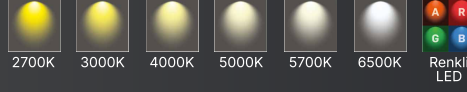

GÖVDE | Elektrostatik toz boyalı alüminyum ekstrüzyon gövde

CRI | Yüksek renk geriverimi (CRI>70)

CCT | Minimum 100.000 saat ömürlü SMD LED

KONTROL | Sabit Akım Sürücü

OPTİK | Lens/Reflektör