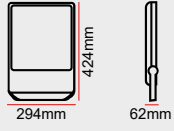

OF11-020S

GÜÇ

100W

125W

150W

DALI

+1.840

+1.840

+1.840

Renkli LED

+2.649,6

+2.649,6

+2.649,6

Özel Renk

+460

+460

+460

EU Sürücü

+1.150

+1.150

+1.150

FİYAT (₺)

11.040

11.270

11.500