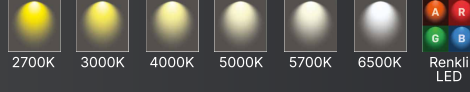

GÖVDE | Elektrostatik toz boyalı alüminyum ekstrüzyon gövde

CRI | Yüksek renk geriverimi (CRI>80)

CCT | Minimum 100.000 saat ömürlü SMD LED

KONTROL |

OPTİK | Lens/Reflektör