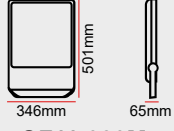

OF11-030M

GÜÇ

150W

200W

250W

DALI

+1.840

+1.840

+1.840

Renkli LED

+4.710,4

+4.710,4

+4.710,4

Özel Renk

+460

+460

+460

EU Sürücü

+1.150

+1.150

+1.150

FİYAT (₺)

13.800

14.260

14.720