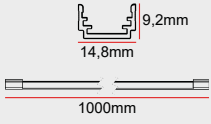

BA11-DD10
12VDC 72 LED/m