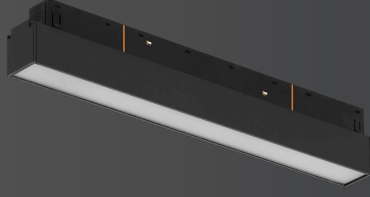

153-158 WALLWASHER LED AYDINLATMA

160-180 PEYZAJ LED AYDINLATMA

MAGNET

LED AYDINLATMA

LAMPTIME

ML10

MAGNET LED AYDINLATMA Difüzlü

GÖVDE | Elektrostatik toz boyalı alüminyum ekstrüzyon gövde