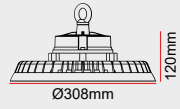

IH12-0308

GÜÇ

100W

125W

150W

DALI

+1.840

+1.840

+1.840

Koridor
Fonk.

+3.680

+3.680

+3.680

Özel Renk

+460

+460

+460

Acil Kit

+6.900

+6.900

+6.900

FİYAT (₺)

6.440

6.440

6.440