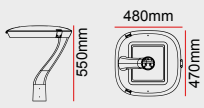

GR24-048S

GÜÇ

60W

90W

Özel Renk

+460

EU Sürücü

+1.150

FİYAT (₺)

23.920

24.380