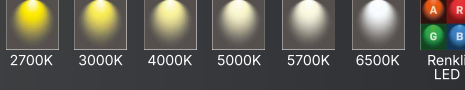

GÖVDE | Elektrostatik toz boyalı alüminyum ekstrüzyon gövde

S/N

CRI | Yüksek renk geriverimi (CRI>70)

70⁺

CRI 70

CCT | Minimum 100.000 saat ömürlü SMD LED

KONTROL | Sabit Akım Sürücü

24V
DC

ON/OFF
220VAC

24V DC

OPTİK | Lens/Reflektör