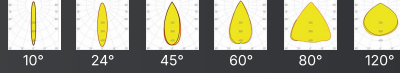

OF33-0170

GÜÇ
40W

Renkli LED +828 **RGB** +828 **Özel Renk** +460 **Direk Montaj** +1.380 **FİYAT (₺)** 11.500