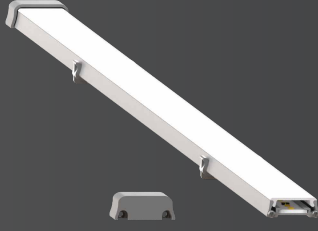

BA10

LED BAR AYDINLATMA

Sıva Üstü Alüminyum 30x9mm