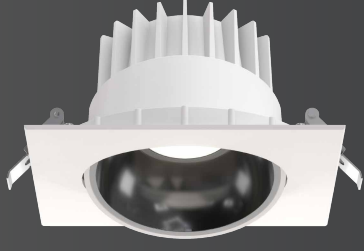

DC34

DOWNLIGHT LED AYDINLATMA Sıva Altı Hareketli