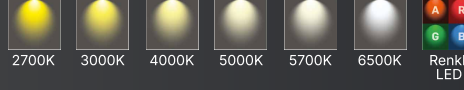

KONTROL | Sabit Akım Sürücü

OPTİK | Lens/Reflektör