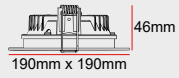

Ø163mm
DB11-0190

GÜÇ	DALI	Yüksek Verim	Özel Renk	EU Sürücü	Acil Kit	IP65	FİYAT (₺)
20W	+1.380	+110,4	+230	+230	+1.610	+460	1.472