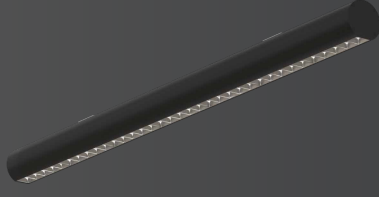

LS20

LİNEER LED AYDINLATMA Sıva Üstü Lensli Ø70