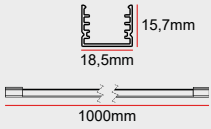

BA18-BD10
24VDC 120 LED/m

GÜÇ	Renkli LED	Yüksek Verim	Özel Renk	IP20 Soket	IP65 Soket	IP65	FİYAT (₺)
14W	+276	+276	+230	+46	+230	+920	736