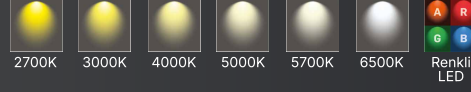

GÖVDE | Elektrostatik toz boyalı alüminyum ekstrüzyon gövde

CRI | Yüksek renk geriverimi (CRI>80)

CCT | Minimum 100.000 saat ömürlü SMD LED

KONTROL |

OPTİK | Lens/Reflektör