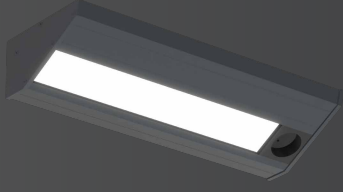

LW12

LİNEER LED AYDINLATMA

Tezgah Altı