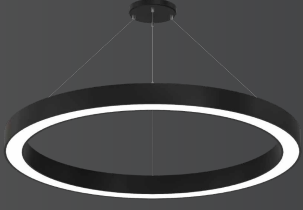

LD11

LİNEER LED AYDINLATMA

Halka