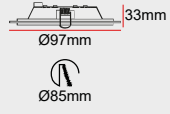

DB14-0095

GÜÇ

6W

DALI

+1.380

Yüksek Verim

+27,6

Özel Renk

+230

EU Sürücü

+230

Acil Kit

+1.610

FİYAT (₺)

828