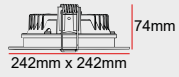

Ø207mm
DB11-0240

GÜÇ	DALI	Yüksek Verim	Özel Renk	EU Sürücü	Acil Kit	IP65	FİYAT (₺)
25W	+1.380	+165,6	+230	+230	+1.610	+460	2.116
30W	+1.380	+165,6	+230	+230	+1.610	+460	2.162