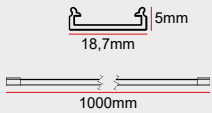

BA22-BU10
24VDC 120 LED/m

GÜÇ

14W

Renkli LED

+276

Yüksek Verim

+276

Özel Renk

+230

IP20 Soket

+46

IP65 Soket

+230

IP65

+920

FİYAT (₺)

598