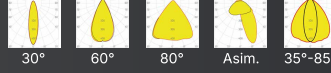

GÜÇ	Özel Renk	FİYAT (₺)
 GP19-0301 Tek Kollu 3m	36W	+2.300	46.000
 GP19-0401 Tek Kollu 4m	36W	+2.300	52.900
 GP19-0501 Tek Kollu 5m	72W	+2.300	64.400
 GP19-0601 Tek Kollu 6m	72W	+2.300	71.300
 GP19-0302 Çift Kollu 3m	72W	+2.300	57.500
 GP19-0402 Çift Kollu 4m	72W	+2.300	64.400
 GP19-0502 Çift Kollu 5m	144W	+2.300	85.100