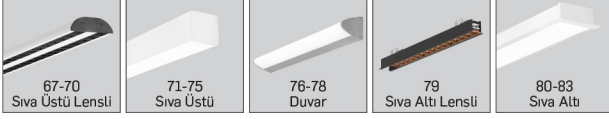

67-83 LINEER LED AYDINLATMA