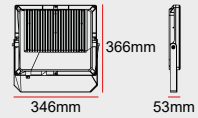

OF10-05XL

GÜÇ	IR Sensörlü	Renkli LED	Özel Renk	FİYAT (₺)
200W	+920	+3.864	+460	7.820