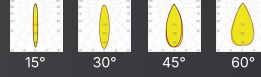

OPTİK | Lens/Reflektör

	GÜÇ	DALI	Özel Renk	EU Sürücü	Acil Kit	FİYAT (₺)
 58mm 115mm x 115mm Ø100mm DC11-1115	8W	+1.380	+230	+230	+1.610	1.610
	GU10 Duyulu	-	+230	-	-	828
 58mm 115mm x 230mm 100x215mm DC11-2115	16W	+2.760	+460	+460	+1.610	3.220
	GU10 Duyulu	-	+460	-	-	1.656
 58mm 100mm x 270mm 100x330mm DC11-3115	24W	+4.140	+690	+690	+1.610	4.830
	GU10 Duyulu	-	+690	-	-	2.484
 80mm 140mm x 140mm Ø120mm DC11-1140	20W	+1.380	+230	+230	+1.610	2.300
 80mm 140mm x 280mm 120x265mm DC11-2140	40W	+2.760	+460	+460	+1.610	4.600
 80mm 130mm x 370mm 120x405mm DC11-3140	60W	+4.140	+690	+690	+1.610	6.900
 95mm 160mm x 160mm Ø145mm DC11-1160	30W	+1.380	+230	+230	+1.610	2.530