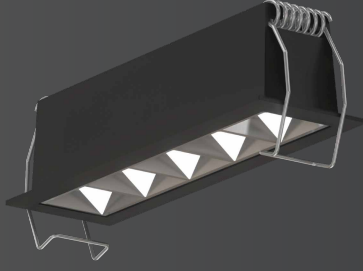

DC29

DOWNLIGHT LED AYDINLATMA Sıva Altı Lensli