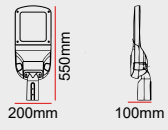

OS10-020S

GÜÇ	DALI	Özel Renk	EU Sürücü	FİYAT (₺)
60W	+1.840	+460	+1.150	10.120
80W	+1.840	+460	+1.150	10.350
100W	+1.840	+460	+1.150	10.580