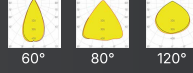

IH12-0308

GÜÇ

100W

125W

150W

DALI

+1.840

+1.840

+1.840

Koridor
Fonk.

+3.680

+3.680

+3.680

Özel Renk

+460

+460

+460

Acil Kit

+6.900

+6.900

+6.900

FİYAT (₺)

6.440

6.440

6.440