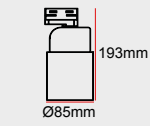

DT10-0085

GÜÇ

20W

DALI

+1.380

Özel Renk

+230

EU Sürücü

+230

Trifaze

+276

FİYAT (₺)

2.668