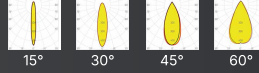

DT12-0100

GÜÇ

30W

DALI

+1.380

Özel Renk

+230

EU Sürücü

+230

Trifaze

+276

FİYAT (₺)

2.760