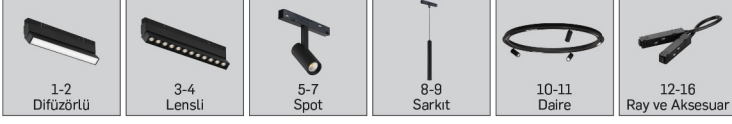

RGB + DIM

RGB Renk Kontrolü ve Dimleme
Lamptime Smart APP ile Kontrol

HEMEN İNDİR

PLAY STORE

APP STORE

1-16 MAGNET LED AYDINLATMA

18-54 COB DOWNLIGHT LED AYDINLATMA

56-65 SMD DOWNLIGHT LED AYDINLATMA