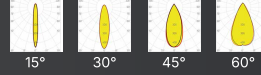

CRI | Yüksek renk geriverimi (CRI>80)

CCT | Minimum 100.000 saat ömürlü COB LED

KONTROL | Sabit Akım Sürücü

OPTİK | Lens/Reflektör

	GÜÇ	DALI	Özel Renk	EU Sürücü	FİYAT (₺)
 DC25-1180	40W	+1.380	+230	+230	3.680
 DC25-2180	80W	+2.760	+460	+460	7.360
 DC25-3180	120W	+4.140	+690	+690	11.040
 DC25-1098	8W	+1.380	+230	+230	2.070
	GU10 Duyulu	-	+230	-	1.380
 DC25-2098	16W	+2.760	+460	+460	4.140
	GU10 Duyulu	-	+460	-	2.760
 DC25-3098	24W	+4.140	+690	+690	6.210
	GU10 Duyulu	-	+690	-	4.140