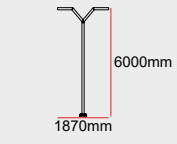

GP19-0602
Çift Kollu 6m

GÜÇ
144W

Özel Renk
+2.300

FİYAT (₺)
87.400