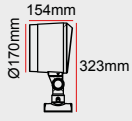

OF33-0170

GÜÇ
40W

Renkli LED +828 **RGB** +828 **Özel Renk** +460 **Direk Montaj** +1.380 **FİYAT (₺)** 11.500