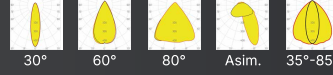

OPTİK | Lens/Reflektör

	GÜÇ	Özel Renk	FİYAT (₺)
 GP21-0052 Çift Kollu 50cm	24W	+460	15.180
 GP21-0082 Çift Kollu 80cm	24W	+460	17.020
 GP21-0102 Çift Kollu 100cm	24W	+460	18.400
 GP21-0302 Çift Kollu 3m	72W	+2.300	57.500
 GP21-0402 Çift Kollu 4m	72W	+2.300	64.400
 GP21-0502 Çift Kollu 5m	144W	+2.300	85.100
 GP21-0602 Çift Kollu 6m	144W	+2.300	87.400