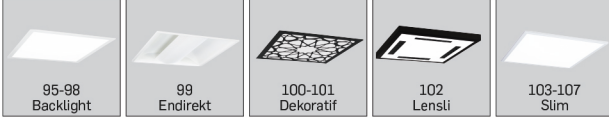

95-107 PANEL LED AYDINLATMA