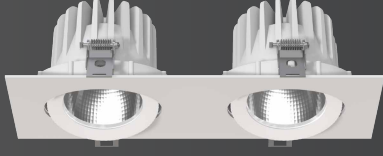

DC11

DOWNLIGHT LED AYDINLATMA Sıva Altı