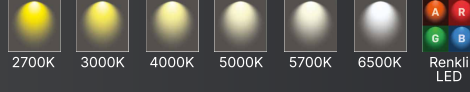

GÖVDE | Elektrostatik toz boyalı alüminyum enjeksiyon gövde

CRI | Yüksek renk geriverimi (CRI>70)

CCT | Minimum 100.000 saat ömürlü SMD LED

KONTROL | Sabit Akım Sürücü