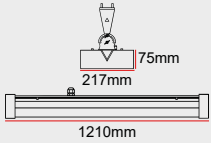

IH15

ENDÜSTRİYEL LED AYDINLATMA Yüksek Tavan

GÖVDE | Elektrostatik toz boyalı alüminyum ekstrüzyon gövde

CRI | Yüksek renk geriverimi (CRI>70)

CCT | Minimum 100.000 saat ömürlü SMD LED

KONTROL | Sabit Akım Sürücü

OPTİK | Lens/Reflektör

IH15-0120

GÜÇ	DALI	Koridor Fonk.	Yüksek Verim	Özel Renk	EU Sürücü	End. Sürücü	Acil Kit	FİYAT (₺)
50W	+1.380	+1.150	+303,6	+460	+230	+1.610	+1.610	13.340
80W	+2.760	+2.300	+303,6	+460	+460	+3.220	+1.610	14.260
GÜÇ	DALI	Koridor Fonk.	Yüksek Verim	Özel Renk	EU Sürücü	End. Sürücü	Acil Kit	FİYAT (₺)
75W	+2.760	+2.300	+455,4	+460	+460	+3.220	+1.610	16.560
120W	+4.140	+3.450	+455,4	+460	+690	+4.830	+1.610	17.480
GÜÇ	DALI	Koridor Fonk.	Yüksek Verim	Özel Renk	EU Sürücü	End. Sürücü	Acil Kit	FİYAT (₺)
100W	+2.760	+2.300	+607,2	+460	+460	+3.220	+1.610	19.780
160W	+4.140	+3.450	+607,2	+460	+690	+4.830	+1.610	20.700
GÜÇ	DALI	Koridor Fonk.	Yüksek Verim	Özel Renk	EU Sürücü	End. Sürücü	Acil Kit	FİYAT (₺)
150W	+4.140	+3.450	+759	+460	+690	+4.830	+1.610	23.000
200W	+5.520	+4.600	+759	+460	+920	+6.440	+1.610	23.920