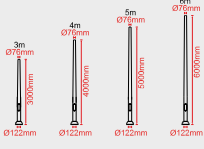

GR91-K122

	ÜRÜN ADI	Özel Renk	FIYAT ₺
3 Metre	Aluminyum Konik Ø122	+2.300	36.800
4 Metre		+2.300	39.100
5 Metre		+2.300	41.400
6 Metre		+2.300	52.900

GR91-K148

	ÜRÜN ADI	Özel Renk	FIYAT ₺
5 Metre	Aluminyum Konik Ø148	+2.300	59.800
6 Metre		+2.300	63.250
7 Metre		+2.300	66.700
8 Metre		+2.300	69.000