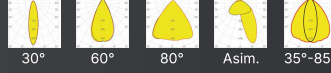

GÜÇ	Özel Renk	FİYAT (₺)
 GP22-0051 Tek Kollu 50cm	12W	+460	11.960
 GP22-0081 Tek Kollu 80cm	12W	+460	13.800
 GP22-0101 Tek Kollu 100cm	12W	+460	16.560
 GP22-0301 Tek Kollu 3m	36W	+2.300	46.000
 GP22-0401 Tek Kollu 4m	36W	+2.300	52.900
 GP22-0501 Tek Kollu 5m	72W	+2.300	64.400
 GP22-0601 Tek Kollu 6m	72W	+2.300	71.300