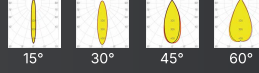

GÜÇ	DALI	Özel Renk	EU Sürücü	Trifaze	FİYAT (₺)
 DT13-0060	10W	+1.380	+230	+230	+276	2.392
	GU10 Duyulu	-	+230	-	+276	1.472
 DT13-0085	20W	+1.380	+230	+230	+276	3.220
 DT13-0100	30W	+1.380	+230	+230	+276	3.680
 DT13-0118	40W	+1.380	+230	+230	+276	4.140