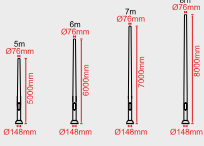

GR91-K122

	ÜRÜN ADI	Özel Renk	FIYAT ₺
3 Metre	Aluminyum Konik Ø122	+2.300	36.800
4 Metre		+2.300	39.100
5 Metre		+2.300	41.400
6 Metre		+2.300	52.900

GR91-K148

	ÜRÜN ADI	Özel Renk	FIYAT ₺
5 Metre	Aluminyum Konik Ø148	+2.300	59.800
6 Metre		+2.300	63.250
7 Metre		+2.300	66.700
8 Metre		+2.300	69.000