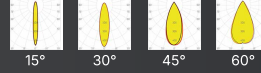

DOWNLIGHT LED AYDINLATMA

GÖVDE | Elektrostatik toz boyalı alüminyum enjeksiyon gövde

CRI | Yüksek renk geriverimi (CRI>80)

CCT | Minimum 100.000 saat ömürlü COB LED

KONTROL | Sabit Akım Sürücü

OPTİK | Lens/Reflektör