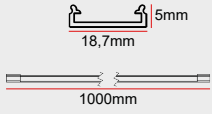

BA22-AU10
24VDC 60 LED/m

GÜÇ

14W

Renkli LED

+138

Yüksek Verim

+138

Özel Renk

+230

IP20 Soket

+46

IP65 Soket

+230

IP65

+920

FİYAT (₺)

552