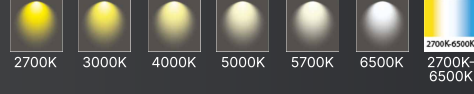

KONTROL | Sabit Akım Sürücü

OPTİK | Lens/Reflektör

	GÜÇ	DALI	Smart TW	Yüksek Verim	Özel Renk	PMMA	EU Sürücü	Acil Kit	FİYAT (₺)
 PB23-6060	28W	+1.380	+6.900	+331,2	+460	+276	+230	+1.610	4.600
	36W	+1.380	+6.900	+496,8	+460	+276	+230	+1.610	4.830
	42W	+1.380	+6.900	+496,8	+460	+276	+230	+1.610	5.060
 PB23-3060	20W	+1.380	+6.900	+248,4	+460	+138	+230	+1.610	4.140
	40W	+1.380	+6.900	+496,8	+460	+276	+230	+1.610	6.440
 PB23-3012