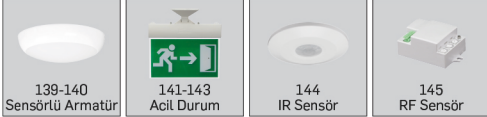

139-145 SENSÖR/ACİL DURUM LED AYDINLATMA