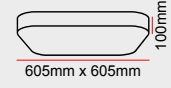

LD17-0060

GÜÇ	DALI	Smart TW	Yüksek Verim	Özel Renk	EU Sürücü	1m Sarkıt	3m Sarkıt	5m Sarkıt	FİYAT (₺)
45W	+1.380	+6.900	+717,6	+460	+230	+920	+2.760	+4.600	12.880