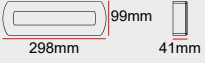

ED20-W000

GÜÇ
8W

FİYAT (₺)
2.300