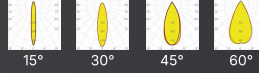

DT11-0085

GÜÇ

20W

DALI

+1.380

Özel Renk

+230

EU Sürücü

+230

Trifaze

+276

FİYAT (₺)

2.760