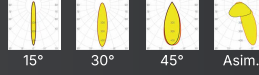

GÜÇ	Renkli LED	Özel Renk	FİYAT (₺)
 OW12-0018	12W	+414	+460	3.680
 OW12-0036	24W	+828	+460	5.520
 OW12-0054	36W	+1.242	+460	7.360
 OW12-0072	48W	+1.656	+460	9.200
 OW12-0090	60W	+2.070	+460	11.040
 OW12-0107	72W	+2.484	+460	12.880