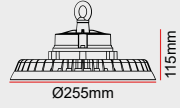

IH12-1255

GÜÇ

60W

80W

100W

DALI

+1.840

+1.840

+1.840

Koridor
Fonk.

+3.680

+3.680

+3.680

Özel Renk

+460

+460

+460

Acil Kit

+6.900

+6.900

+6.900

FİYAT (₺)

5.980

5.980

5.980