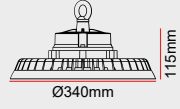

IH12-1340

GÜÇ

120W

160W

200W

DALI

+1.840

+1.840

+1.840

Koridor
Fonk.

+3.680

+3.680

+3.680

Özel Renk

+460

+460

+460

Acil Kit

+6.900

+6.900

+6.900

FİYAT (₺)

7.590

7.590

7.590