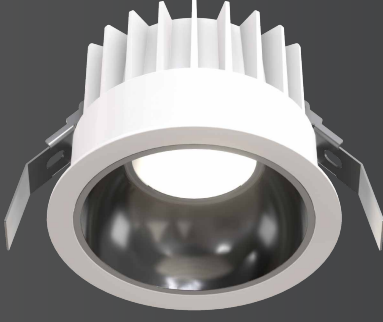

DC32

DOWNLIGHT LED AYDINLATMA Sıva Altı

GÖVDE | Elektrostatik toz boyalı alüminyum enjeksiyon gövde

CRI | Yüksek renk geriverimi (CRI>80)

CCT | Minimum 100.000 saat ömürlü COB LED

KONTROL | Sabit Akım Sürücü

OPTİK | Lens/Reflektör

	GÜÇ	DALI	Özel Renk	EU Sürücü	Acil Kit	FİYAT (₺)
 DC32-0082	8W	+1.380	+230	+230	+1.610	1.104
 DC32-0094	12W	+1.380	+230	+230	+1.610	1.242
 DC32-0114	18W	+1.380	+230	+230	+1.610	1.610
 DC32-0134	24W	+1.380	+230	+230	+1.610	1.840