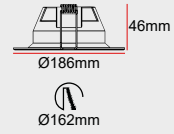

GÜÇ

9W

Yüksek Verim

+105,8

FİYAT (₺)

736

DB13-0186

GÜÇ