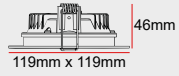

GÖVDE | Elektrostatik toz boyalı alüminyum enjeksiyon gövde

CRI | Yüksek renk geriverimi (CRI>80)

CCT | Minimum 100.000 saat ömürlü SMD LED

KONTROL | Sabit Akım Sürücü

OPTİK | Lens/Reflektör

Ø96mm
DB11-0117