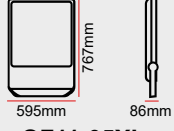

OF11-05XL

GÜÇ

1000W

600W

800W

DALI

+7.360

+7.360

+7.360

Renkli LED

+18.841,6

+18.841,6

+18.841,6

Özel Renk

+460

+460

+460

EU Sürücü

+4.600

+4.600

+4.600

FİYAT (₺)

69.000

59.800

64.400