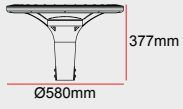

GR10-060R
İki Kollu

GÜÇ

60W

90W

Özel Renk

+460

+460

EU Sürücü

+1.150

+1.150

FİYAT (₺)

16.100

16.560