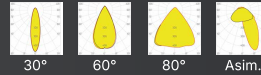

GR25-048S

GÜÇ

60W

90W

Özel Renk

+460

EU Sürücü

+1.150

FİYAT (₺)

24.840

25.300