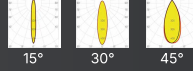

GÜÇ	DALI	Özel Renk	EU Sürücü	FİYAT (₺)
 DC24-0163	20W	+1.380	+230	+230	3.220
 DC24-0200	30W	+1.380	+230	+230	3.450
 DC24-0245	40W	+1.380	+230	+230	3.680