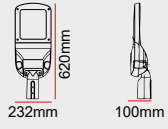

OS10-030M

GÜÇ	DALI	Özel Renk	EU Sürücü	FİYAT (₺)
100W	+1.840	+460	+1.150	11.960
125W	+1.840	+460	+1.150	12.190
150W	+1.840	+460	+1.150	12.420