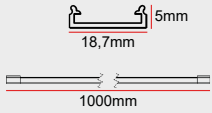

BA22-CU10
24VDC 168 LED/m

GÜÇ

14W

Renkli LED

+386,4

Yüksek Verim

+386,4

Özel Renk

+230

IP20 Soket

+46

IP65 Soket

+230

IP65

+920

FİYAT (₺)

644