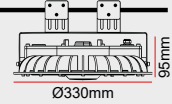

+1.840

+3.680

+460

+1.150

+6.900

15.180

IH11-K330
Katener

GÜÇ