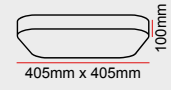

LD17-0040

GÜÇ	DALI	Smart TW	Yüksek Verim	Özel Renk	EU Sürücü	1m Sarkıt	3m Sarkıt	5m Sarkıt	FİYAT (₺)
30W	+1.380	+6.900	+276	+460	+230	+920	+2.760	+4.600	9.660