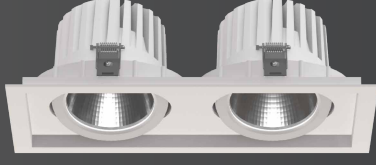

DC12

DOWNLIGHT LED AYDINLATMA Sıva Altı