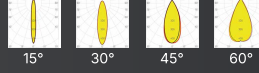

GÜÇ	DALI	Özel Renk	EU Sürücü	Acil Kit	FİYAT (₺)
 DC10-0110	8W	+1.380	+230	+230	+1.610	1.610
	GU10 Duyulu	-	+230	-	-	828
 DC10-0140	20W	+1.380	+230	+230	+1.610	2.300
 DC10-0160	30W	+1.380	+230	+230	+1.610	2.530
 DC10-0185	40W	+1.380	+230	+230	+1.610	2.760