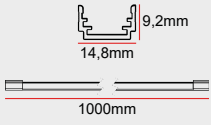

BA11-CD10
24VDC 168 LED/m