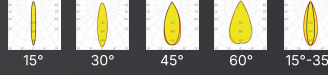

GÜÇ	Renkli LED	Özel Renk	FİYAT (₺)
 OW11-0017	6W	+207	+460	2.760
 OW11-0032	12W	+414	+460	3.680
 OW11-0047	18W	+621	+460	4.600
 OW11-0062	24W	+828	+460	5.520
 OW11-0092	36W	+1.242	+460	7.360
 OW11-0122	48W	+414	+460	9.200
 OW11-R025 RGB 24VDC	9W	ON/OFF 220VAC +920	+460	3.680