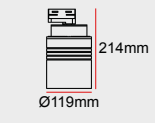

DT16-0118

GÜÇ

30W

DALI

+1.380

Özel Renk

+230

EU Sürücü

+230

Trifaze

+276

FİYAT (₺)

3.910