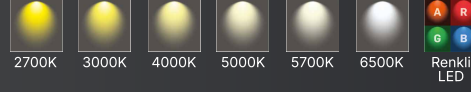

GÖVDE | Polikarbon ekstrüzyon monoblok gövde

CRI | Yüksek renk geriverimi (CRI>80)

CCT | Minimum 100.000 saat ömürlü SMD LED