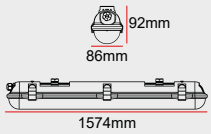

IL10-0150

	GÜÇ	DALI	Koridor Fonk.	RF Sensörlü	Yüksek Verim	EU Sürücü	End. Sürücü	Acil Kit	FİYAT (₺)
20W		+1.380	+1.150	+1.150	+197,8	+230	+1.610	+1.610	2.530
40W		+1.380	+1.150	+1.150	+395,6	+230	+1.610	+1.610	3.450
54W		+1.380	+1.150	+1.150	+395,6	+230	+1.610	+1.610	3.680
60W		+1.380	+1.150	+1.150	+496,8	+230	+1.610	+1.610	4.830