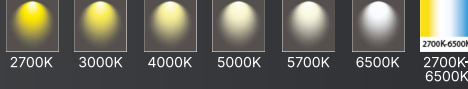

MAGNET LED AYDINLATMA Sarkıt Küre

GÖVDE | Elektrostatik toz boyalı alüminyum enjeksiyon gövde

CRI | Yüksek renk geriverimi (CRI>80)

CCT | Minimum 100.000 saat ömürlü SMD LED

KONTROL |

OPTİK | Lens/Reflektör