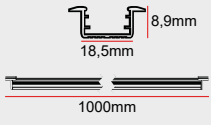

BA14-CD10
24VDC 168 LED/m

GÜÇ	Renkli LED	Yüksek Verim	Özel Renk	IP20 Soket	IP65 Soket	IP65	FİYAT (₺)
14W	+386,4	+386,4	+230	+46	+230	+920	782