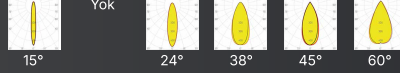

OPTİK | Lens/Reflektör