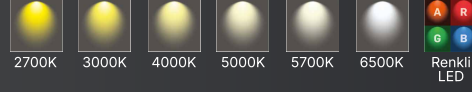

GÖVDE | Elektrostatik toz boyalı alüminyum ekstrüzyon gövde

CRI | Yüksek renk geriverimi (CRI>80)

CCT | Minimum 100.000 saat ömürlü SMD LED

KONTROL |

OPTİK | Lens/Reflektör