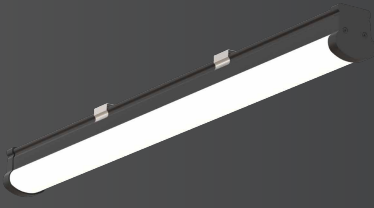

IL14

ENDÜSTRİYEL LED AYDINLATMA IP66 PC Monoblok Gövde

GÖVDE | Polikarbon ekstrüzyon monoblok gövde

CRI | Yüksek renk geriverimi (CRI>80)

CCT | Minimum 100.000 saat ömürlü SMD LED

KONTROL | Sabit Akım Sürücü

OPTİK | Lens/Reflektör

	GÜÇ	DALI	Koridor Fonk.	RF Sensörlü	Yüksek Verim	EU Sürücü	End. Sürücü	Acil Kit	FİYAT (₺)
 IL14-0060	15W	+1.380	+1.150	+1.150	+117,3	+230	+1.610	+1.610	1.656
 IL14-0120	30W	+1.380	+1.150	+1.150	+248,4	+230	+1.610	+1.610	2.070
	40W	+1.380	+1.150	+1.150	+248,4	+230	+1.610	+1.610	2.116
	60W	+1.380	+1.150	+1.150	+414	+230	+1.610	+1.610	2.254
 IL14-0150	60W	+1.380	+1.150	+1.150	+414	+230	+1.610	+1.610	2.530
 IL14-0100 Özel Ölçü *	30W	+1.380	+1.150	+1.150	+276	+230	+1.610	+1.610	2.116/m