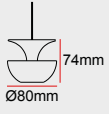

ML41-2P00

GÜÇ
6W

DALI
+1.380

FİYAT (₺)
5.980