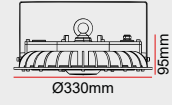

IH11-0330

GÜÇ

100W

150W

200W

DALI

Koridor
Fonk.

Özel Renk

EU
Sürücü

Acil Kit

FİYAT (₺)

+1.840

+3.680

+460

+1.150

+6.900

14.260

+1.840

+3.680

+460

+1.150

+6.900

14.720

+1.840

+3.680

+460

+1.150

+6.900

15.180