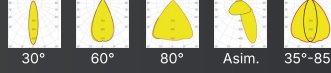

GP19-0602
Çift Kollu 6m

GÜÇ
144W

Özel Renk
+2.300

FİYAT (₺)
87.400