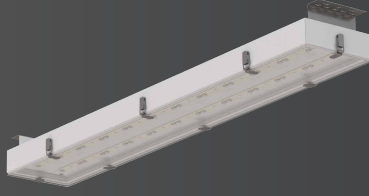

IH10

ENDÜSTRİYEL LED AYDINLATMA Yüksek Tavan