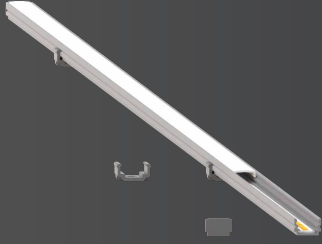

BA11

LED BAR AYDINLATMA

Sıva Üstü Alüminyum 14.8x9.2mm