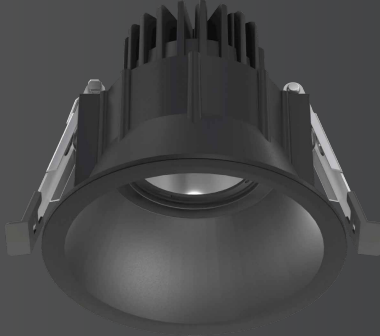

DC16

DOWNLIGHT LED AYDINLATMA Sıva Altı

GÖVDE | Elektrostatik toz boyalı alüminyum enjeksiyon gövde

CRI | Yüksek renk geriverimi (CRI>80)

CCT | Minimum 100.000 saat ömürlü COB LED

KONTROL | Sabit Akım Sürücü

OPTİK | Lens/Reflektör

	GÜÇ	DALI	Özel Renk	EU Sürücü	Acil Kit	IP65	FİYAT (₺)
 DC16-S100	8W	+1.380	+230	+230	+1.610	+460	1.334
	12W	+1.380	+230	+230	+1.610	+460	1.380
	GU10 Duyulu	-	+230	-	-	-	598
 DC16-2100	16W	+2.760	+230	+460	+1.610	+920	2.668
	24W	+2.760	+230	+460	+1.610	+920	2.760
	GU10 Duyulu	-	+230	-	-	-	1.196
 DC16-R100	8W	+1.380	+230	+230	+1.610	+460	1.334
	12W	+1.380	+230	+230	+1.610	+460	1.380
	GU10 Duyulu	-	+230	-	-	-	598
 DC16-MD50 LED Modül	8W	+1.380	+230	+230	+1.610	+460	736
	12W	+1.380	+230	+230	+1.610	+460	782
 DC16-0152	30W	+1.380	+230	+230	+1.610		2.760
 DC16-0180	40W	+1.380	+230	+230	+1.610		2.990