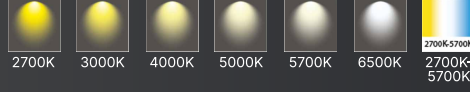

ML40

MAGNET LED AYDINLATMA

Sarkıt

GÖVDE | Elektrostatik toz boyalı alüminyum ekstrüzyon gövde

CRI | Yüksek renk geriverimi (CRI>80)

CCT | Minimum 100.000 saat ömürlü COB LED

KONTROL |

OPTİK | Lens/Reflektör