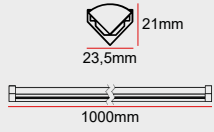

BA23-CD10
24VDC 168 LED/m

GÜÇ

14W

Renkli LED

+386,4

Yüksek Verim

+386,4

Özel Renk

+230

IP20 Soket

+46

IP65 Soket

+230

IP65

+920

FİYAT (₺)

874