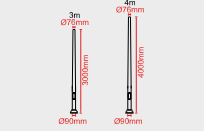

GR91-D090

	ÜRÜN ADI	Özel Renk	FIYAT ₺
3 Metre	Aluminyum Düz Ø90	+2.300	20.700
4 Metre		+2.300	23.000