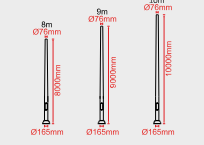

GR91-K122

	ÜRÜN ADI	Özel Renk	FIYAT ₺
3 Metre	Aluminyum Konik Ø122	+2.300	36.800
4 Metre		+2.300	39.100
5 Metre		+2.300	41.400
6 Metre		+2.300	52.900

GR91-K148

	ÜRÜN ADI	Özel Renk	FIYAT ₺
5 Metre	Aluminyum Konik Ø148	+2.300	59.800
6 Metre		+2.300	63.250
7 Metre		+2.300	66.700
8 Metre		+2.300	69.000