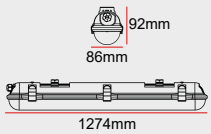

IL10

ENDÜSTRİYEL LED AYDINLATMA IP66 ABS Gövde - PC Difüzör

GÖVDE | ABS Gövde

RAL
9006

CRI | Yüksek renk geriverimi (CRI>80)

CRI 80

CRI 90

CCT | Minimum 100.000 saat ömürlü SMD LED

2700K

3000K

4000K

5000K

5700K

6500K

KONTROL | Sabit Akım Sürücü

ON/OFF
220VAC

DALI

RF
Sensörlü

Koridor
Fonk.

OPTİK | Lens/Reflektör

120°

IL10-0120

	GÜÇ	DALI	Koridor Fonk.	RF Sensörlü	Yüksek Verim	EU Sürücü	End. Sürücü	Acil Kit	FİYAT (₺)
20W		+1.380	+1.150	+1.150	+197,8	+230	+1.610	+1.610	2.530
40W		+1.380	+1.150	+1.150	+395,6	+230	+1.610	+1.610	3.450
54W		+1.380	+1.150	+1.150	+395,6	+230	+1.610	+1.610	3.680
60W		+1.380	+1.150	+1.150	+496,8	+230	+1.610	+1.610	4.830