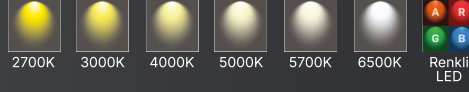

GÖVDE | Elektrostatik toz boyalı alüminyum ekstrüzyon gövde

CRI | Yüksek renk geriverimi (CRI>80)

CCT | Minimum 100.000 saat ömürlü SMD LED