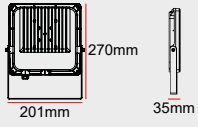

OF10-020S

GÜÇ	24V DC	IR Sensörlü	Renkli LED	Özel Renk	FİYAT (₺)
20W	+1.840	-	+496,8	+460	3.450
30W	-	+920	+496,8	+460	3.450
50W	-	+920	+938,4	+460	3.450