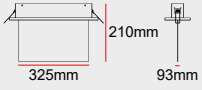

ED12-R000
Sıva Altı

GÜÇ
2W

FİYAT (₺)
2.530