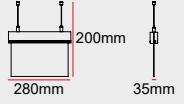

FİYAT (₺)

1.840