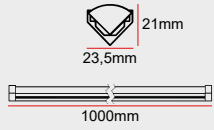

BA23-AD10
24VDC 60 LED/m

GÜÇ

14W

Renkli LED

+138

Yüksek Verim

+138

Özel Renk

+230

IP20 Soket

+46

IP65 Soket

+230

IP65

+920

FİYAT (₺)

782