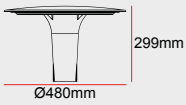

GR23-050R

GÜÇ

50W

75W

Özel Renk

+460

+460

EU Sürücü

+1.150

+1.150

FİYAT (₺)

14.260

14.720