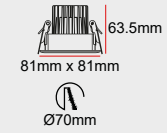

DC46-R080

DC46-S080

GÜÇ	DALI	Özel Renk	EU Sürücü	Acil Kit	IP65	FİYAT (₺)
8W	+1.380	+230	+230	+1.610	+460	1.334
12W	+1.380	+230	+230	+1.610	+460	1.380
GU10 Duyulu	-	+230	-	-	-	598

GÜÇ	DALI	Özel Renk	EU Sürücü	Acil Kit	IP65	FİYAT (₺)
8W	+1.380	+230	+230	+1.610	+460	1.334
12W	+1.380	+230	+230	+1.610	+460	1.380
GU10 Duyulu	-	+230	-	-	-	598