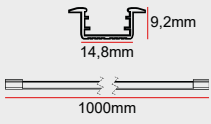

BA13-CD10
24VDC 168 LED/m

GÜÇ

14W

Renkli LED

+386,4

Yüksek Verim

+386,4

Özel Renk

+230

IP20 Soket

+46

IP65 Soket

+230

IP65

+920

FİYAT (₺)

782