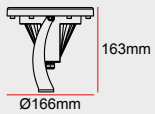

OF13-0166

GÜÇ
20W

Renkli LED +828 **RGB** +828 **Özel Renk** +460 **Direk Montaj** +1.380 **FİYAT (₺)** 6.900