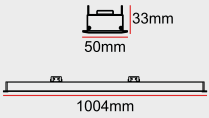

GÜÇ

DALI

Yüksek Verim

EU Sürücü

FİYAT (₺)

30W

+1.380

+172,5

+230

1.840/m