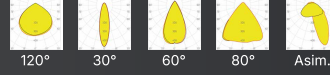

OF11-01XS

GÜÇ

60W

DALI

+1.840

Renkli LED

+1.177,6

Özel Renk

+460

EU Sürücü

+1.150

FİYAT (₺)

10.120