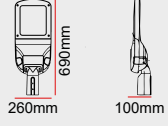

OS10-040L

GÜÇ	DALI	Özel Renk	EU Sürücü	FİYAT (₺)
150W	+1.840	+460	+1.150	15.180
200W	+1.840	+460	+1.150	15.640