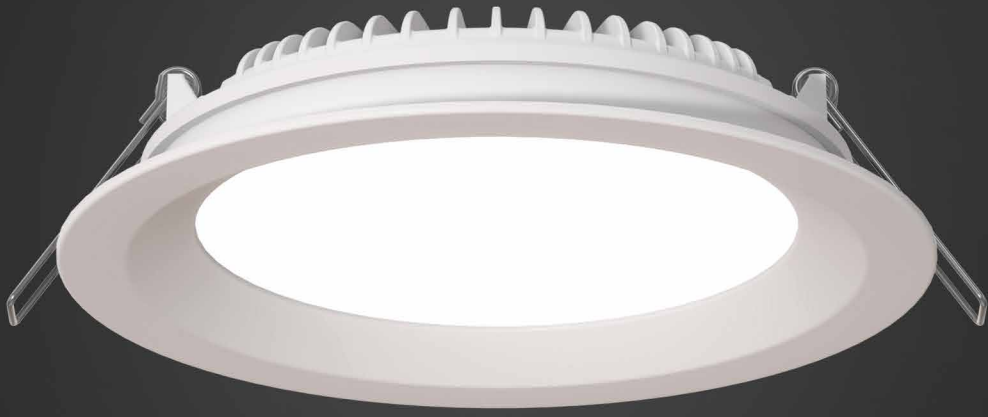

DOWNLIGHT

LED AYDINLATMA

LAMPTIME

DB10

DOWNLIGHT LED AYDINLATMA Sıva Altı Backlight

GÖVDE | Elektrostatik toz boyalı alüminyum enjeksiyon gövde

CRI | Yüksek renk geriverimi (CRI>80)

CCT | Minimum 100.000 saat ömürlü SMD LED

KONTROL | Sabit Akım Sürücü

OPTİK | Lens/Reflektör

DB10-0117

GÜÇ	DALI	Yüksek Verim	Özel Renk	EU Sürücü	Acil Kit	IP65	FİYAT (₺)
6W	+1.380	+82,8	+230	+230	+1.610	+460	920
10W	+1.380	+82,8	+230	+230	+1.610	+460	966

DB10-0138

GÜÇ	DALI	Yüksek Verim	Özel Renk	EU Sürücü	Acil Kit	IP65	FİYAT (₺)
12W	+1.380	+82,8	+230	+230	+1.610	+460	1.012
15W	+1.380	+82,8	+230	+230	+1.610	+460	1.058

DB10-0190

GÜÇ	DALI	Yüksek Verim	Özel Renk	EU Sürücü	Acil Kit	IP65	FİYAT (₺)
20W	+1.380	+92	+230	+230	+1.610	+460	1.380

DB10-0240

GÜÇ	DALI	Yüksek Verim	Özel Renk	EU Sürücü	Acil Kit	IP65	FİYAT (₺)
25W	+1.380	+165,6	+230	+230	+1.610	+460	1.978
30W	+1.380	+165,6	+230	+230	+1.610	+460	2.024