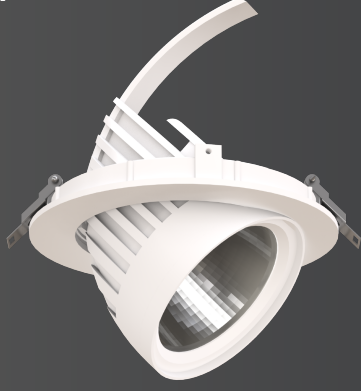

DC13

DOWNLIGHT LED AYDINLATMA Sıva Altı

GÖVDE | Elektrostatik toz boyalı alüminyum enjeksiyon gövde

CRI | Yüksek renk geriverimi (CRI>80)

CCT | Minimum 100.000 saat ömürlü COB LED

KONTROL | Sabit Akım Sürücü

OPTİK | Lens/Reflektör

	GÜÇ	DALI	Özel Renk	EU Sürücü	Acil Kit	FİYAT (₺)
 DC13-0115	15W	+1.380	+230	+230	+1.610	2.070
 DC13-0153	30W	+1.380	+230	+230	+1.610	2.990
 DC13-0190	40W	+1.380	+230	+230	+1.610	3.450