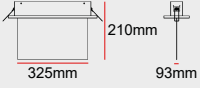

FİYAT (₺)

2.300