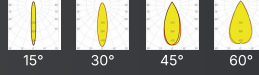

GÜÇ	DALI	Özel Renk	EU Sürücü	Acil Kit	FİYAT (₺)
 DC13-0115	15W	+1.380	+230	+230	+1.610	2.070
 DC13-0153	30W	+1.380	+230	+230	+1.610	2.990
 DC13-0190	40W	+1.380	+230	+230	+1.610	3.450