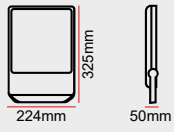

OF11-01XS

GÜÇ

60W

DALI

+1.840

Renkli LED

+1.177,6

Özel Renk

+460

EU Sürücü

+1.150

FİYAT (₺)

10.120