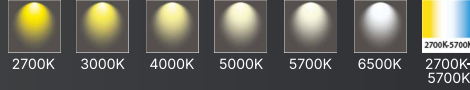

ML40

MAGNET LED AYDINLATMA

Sarkıt

GÖVDE | Elektrostatik toz boyalı alüminyum ekstrüzyon gövde

CRI | Yüksek renk geriverimi (CRI>80)

CCT | Minimum 100.000 saat ömürlü COB LED

KONTROL |

OPTİK | Lens/Reflektör

GÜÇ

10W

DALI

DALI DT8 TW

Smart TW

Özel Renk

FİYAT (₺)

+1.380

+1.840

+1.840

+230

5.060

GÜÇ

10W

DALI

DALI DT8 TW

Smart TW

Özel Renk

FİYAT (₺)

+1.380

+1.840

+1.840

+230

5.290

GÜÇ

10W

DALI

DALI DT8 TW

Smart TW

Özel Renk

FİYAT (₺)

+1.380

+1.840

+1.840

+230

5.520

ML43

MAGNET LED AYDINLATMA

Sarkıt

GÖVDE | Elektrostatik toz boyalı alüminyum ekstrüzyon gövde

CRI | Yüksek renk geriverimi (CRI>80)

CCT | Minimum 100.000 saat ömürlü COB LED

KONTROL |

OPTİK | Lens/Reflektör

GÜÇ

12W

DALI

DALI DT8 TW

Smart TW

Özel Renk

FİYAT (₺)

+1.380

+1.840

+1.840

+230

5.750