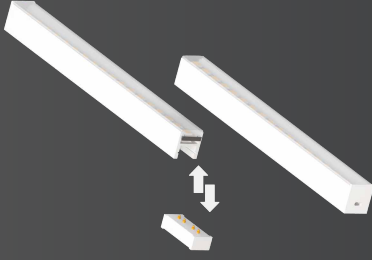

BA42

LED BAR AYDINLATMA

Sıva Üstü Alüminyum 13.5x15.5mm

GÖVDE |

Özel Renk

CRI |

CRI 80

CRI 90

CCT |

2700K

3000K

4000K

5000K

5700K

6500K

Renkli LED

KONTROL |

24V DC

OPTİK | Lens/Reflektör

Düz Difüzör

	GÜÇ	Renkli LED	Yüksek Verim	Özel Renk	IP20 Soket	IP65 Soket	FİYAT (₺)
 15,5mm 13,5mm 150mm BA42-0015 15cm 18 LED	2W	+41,4	+41,4	+230	+46	+230	506
 15,5mm 13,5mm 300mm BA42-0030 30cm 36 LED	4W	+82,8	+82,8	+230	+46	+230	575
 15,5mm 13,5mm 600mm BA42-0060 60cm 72 LED	8W	+165,6	+165,6	+230	+46	+230	690
 15,5mm 13,5mm 900mm BA42-0090 90cm 108 LED	13W	+248,4	+248,4	+230	+46	+230	805
 15,5mm 13,5mm 1200mm BA42-0120 120cm 144 LED	17W	+331,2	+331,2	+230	+46	+230	920
 15,5mm 13,5mm 1500mm BA42-0150 150cm 180 LED	21W	+414	+414	+230	+46	+230	1.035
 BA42-0000 Aksesuar	GÜÇ						FİYAT (₺)
	Ekleme Parçası						184
	Uç Kapak Kablolu						184
	Montaj Klipsi						23
	Uç Kapak Kablosuz						46