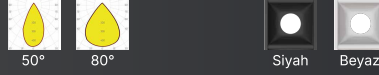

	GÜÇ	DALI	Yüksek Verim	Özel Renk	EU Sürücü	Acil Kit	FİYAT (₺)
 57mm 596mm x 596mm  575x575mm PL10-0160 Siva Altı	40W	+1.380	+257,6	+460	+230	+1.610	8.280
 53mm 600mm x 600mm PL11-0160 Clip-In	40W	+1.380	+257,6	+460	+230	+1.610	8.280
 68mm 625mm x 625mm PL12-0160 Siva Üstü	40W	+1.380	+257,6	+460	+230	+1.610	8.280