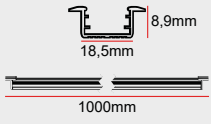

BA14-BD10
24VDC 120 LED/m

GÜÇ	Renkli LED	Yüksek Verim	Özel Renk	IP20 Soket	IP65 Soket	IP65	FİYAT (₺)
14W	+276	+276	+230	+46	+230	+920	736