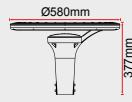

GR10-160R
Tek Kollu

GÜÇ

60W

90W

Özel Renk

+460

+460

EU Sürücü

+1.150

+1.150

FİYAT (₺)

16.100

16.560