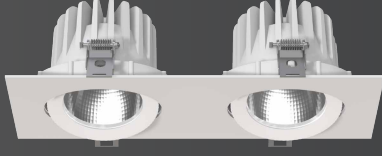

DC11

DOWNLIGHT LED AYDINLATMA Sıva Altı