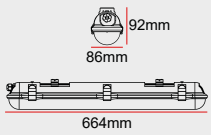

IL10

ENDÜSTRİYEL LED AYDINLATMA IP66 ABS Gövde - PC Difüzör

GÖVDE | ABS Gövde

RAL
9006

CRI | Yüksek renk geriverimi (CRI>80)

CRI 80

CRI 90

CCT | Minimum 100.000 saat ömürlü SMD LED

2700K

3000K

4000K

5000K

5700K

6500K

KONTROL | Sabit Akım Sürücü

ON/OFF
220VAC

DALI

RF
Sensörlü

Koridor
Fonk.

OPTİK | Lens/Reflektör

120°

IL10-0060

	GÜÇ	DALI	Koridor Fonk.	RF Sensörlü	Yüksek Verim	EU Sürücü	End. Sürücü	Acil Kit	FİYAT (₺)
20W		+1.380	+1.150	+1.150	+197,8	+230	+1.610	+1.610	2.530
40W		+1.380	+1.150	+1.150	+395,6	+230	+1.610	+1.610	3.450
54W		+1.380	+1.150	+1.150	+395,6	+230	+1.610	+1.610	3.680
60W		+1.380	+1.150	+1.150	+496,8	+230	+1.610	+1.610	4.830