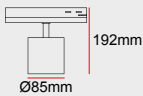

DT17-0085

GÜÇ

20W

DALI

+1.380

Özel Renk

+230

EU Sürücü

+230

Trifaze

+276

FİYAT (₺)

2.668