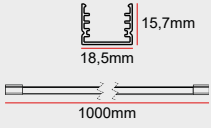

BA18-AD10
24VDC 60 LED/m

GÜÇ	Renkli LED	RGB	RGBW	RGBWW	Yüksek Verim	Özel Renk	IP20 Soket	IP65 Soket	IP65	FİYAT (₺)
14W	+138	+1104	+1.242	+1.380	+138	+230	+46	+230	+920	690