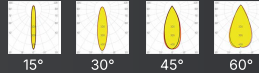

DT16-0118

GÜÇ

30W

DALI

+1.380

Özel Renk

+230

EU Sürücü

+230

Trifaze

+276

FİYAT (₺)

3.910