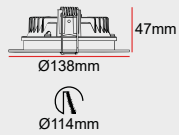

DB10-0138

GÜÇ	DALI	Yüksek Verim	Özel Renk	EU Sürücü	Acil Kit	IP65	FİYAT (₺)
12W	+1.380	+82,8	+230	+230	+1.610	+460	1.012
15W	+1.380	+82,8	+230	+230	+1.610	+460	1.058