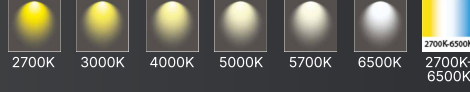

CRI | Yüksek renk geriverimi (CRI>80)

CCT | Minimum 100.000 saat ömürlü SMD LED

KONTROL |

OPTİK | Lens/Reflektör

	GÜÇ	DALI	DALI DT8 TW	Smart TW	Özel Renk	FİYAT (₺)
 ML10-SD30	12W	+1.380	+1.840	+1.840	+230	1.610
 ML10-SD60	24W	+1.380	+1.840	+1.840	+230	2.070
 ML10-SD90	36W	+1.380	+1.840	+1.840	+230	2.530
 ML10-SD62	16W	+1.380	+1.840	+1.840	+230	4.600