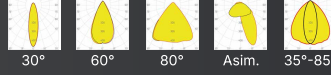

OPTİK | Lens/Reflektör

	GÜÇ	Özel Renk	FİYAT (₺)
 GP20-0052 Çift Kollu 50cm	24W	+460	15.180
 GP20-0082 Çift Kollu 80cm	24W	+460	17.020
 GP20-0102 Çift Kollu 100cm	24W	+460	18.400
 GP20-0302 Çift Kollu 3m	72W	+2.300	57.500
 GP20-0402 Çift Kollu 4m	72W	+2.300	64.400
 GP20-0502 Çift Kollu 5m	144W	+2.300	85.100
 GP20-0602 Çift Kollu 6m	144W	+2.300	87.400