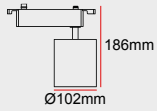

DT11-0100

GÜÇ

30W

DALI

+1.380

Özel Renk

+230

EU Sürücü

+230

Trifaze

+276

FİYAT (₺)

2.852

DT17

DOWNLIGHT LED AYDINLATMA