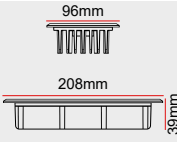

GP19-MD36
Sürücüsüz Modül

GÜÇ
36W

Özel Renk
+460

FİYAT (₺)
2.300