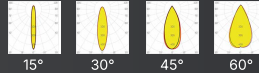

DT17-0085

GÜÇ

20W

DALI

+1.380

Özel Renk

+230

EU Sürücü

+230

Trifaze

+276

FİYAT (₺)

2.668