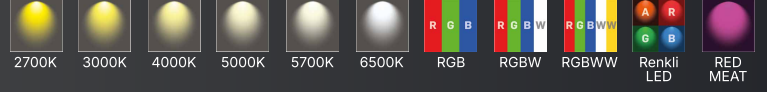

GÖVDE | Elektrostatik toz boyalı alüminyum ekstrüzyon gövde

CRI | Yüksek renk geriverimi (CRI>80)

CCT | Minimum 100.000 saat ömürlü SMD LED