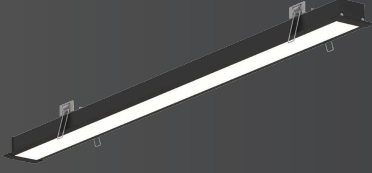

LR13

LİNEER LED AYDINLATMA

Sıva Altı 50x35