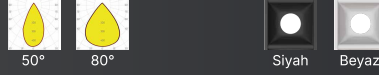

GÜÇ	DALI	Smart TW	Yüksek Verim	Özel Renk	EU Sürücü	Acil Kit	1m Sarkıt	3m Sarkıt	5m Sarkıt	FİYAT (₺)
 LS12-1D09	27W	+1.380	+6.900	+96,6	+460	+230	+1.610	+460	+1.380	+2.300	6.900
 LS12-1D12	36W	+1.380	+6.900	+144,9	+460	+230	+1.610	+460	+1.380	+2.300	8.050
 LS12-1L06	18W	+1.380	+6.900	+128,8	+460	+230	+1.610	+460	+1.380	+2.300	5.750
 LS12-1L09	27W	+1.380	+6.900	+193,2	+460	+230	+1.610	+460	+1.380	+2.300	6.900
 LS12-1L12	36W	+1.380	+6.900	+128,8	+460	+230	+1.610	+460	+1.380	+2.300	8.050