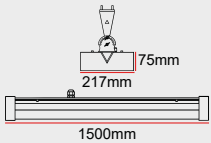

IH15-0150

GÜÇ	DALI	Koridor Fonk.	Yüksek Verim	Özel Renk	EU Sürücü	End. Sürücü	Acil Kit	FİYAT (₺)
50W	+1.380	+1.150	+303,6	+460	+230	+1.610	+1.610	13.340
80W	+2.760	+2.300	+303,6	+460	+460	+3.220	+1.610	14.260
GÜÇ	DALI	Koridor Fonk.	Yüksek Verim	Özel Renk	EU Sürücü	End. Sürücü	Acil Kit	FİYAT (₺)
75W	+2.760	+2.300	+455,4	+460	+460	+3.220	+1.610	16.560
120W	+4.140	+3.450	+455,4	+460	+690	+4.830	+1.610	17.480
GÜÇ	DALI	Koridor Fonk.	Yüksek Verim	Özel Renk	EU Sürücü	End. Sürücü	Acil Kit	FİYAT (₺)
100W	+2.760	+2.300	+607,2	+460	+460	+3.220	+1.610	19.780
160W	+4.140	+3.450	+607,2	+460	+690	+4.830	+1.610	20.700
GÜÇ	DALI	Koridor Fonk.	Yüksek Verim	Özel Renk	EU Sürücü	End. Sürücü	Acil Kit	FİYAT (₺)
150W	+4.140	+3.450	+759	+460	+690	+4.830	+1.610	23.000
200W	+5.520	+4.600	+759	+460	+920	+6.440	+1.610	23.920