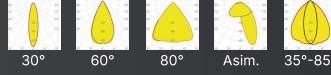

GÜÇ	Özel Renk	FİYAT (₺)
 GP21-0051 Tek Kollu 50cm	12W	+460	11.960
 GP21-0081 Tek Kollu 80cm	12W	+460	13.800
 GP21-0101 Tek Kollu 100cm	12W	+460	16.560
 GP21-0301 Tek Kollu 3m	36W	+2.300	46.000
 GP21-0401 Tek Kollu 4m	36W	+2.300	52.900
 GP21-0501 Tek Kollu 5m	72W	+2.300	64.400
 GP21-0601 Tek Kollu 6m	72W	+2.300	71.300