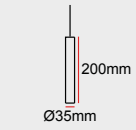

ML40

MAGNET LED AYDINLATMA

Sarkıt

GÖVDE | Elektrostatik toz boyalı alüminyum ekstrüzyon gövde

CRI | Yüksek renk geriverimi (CRI>80)

CCT | Minimum 100.000 saat ömürlü COB LED

KONTROL |

OPTİK | Lens/Reflektör