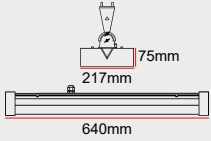

IH15

ENDÜSTRİYEL LED AYDINLATMA Yüksek Tavan

GÖVDE | Elektrostatik toz boyalı alüminyum ekstrüzyon gövde

CRI | Yüksek renk geriverimi (CRI>70)

CCT | Minimum 100.000 saat ömürlü SMD LED

KONTROL | Sabit Akım Sürücü

OPTİK | Lens/Reflektör

IH15-0060

GÜÇ	DALI	Koridor Fonk.	Yüksek Verim	Özel Renk	EU Sürücü	End. Sürücü	Acil Kit	FİYAT (₺)
50W	+1.380	+1.150	+303,6	+460	+230	+1.610	+1.610	13.340
80W	+2.760	+2.300	+303,6	+460	+460	+3.220	+1.610	14.260
GÜÇ	DALI	Koridor Fonk.	Yüksek Verim	Özel Renk	EU Sürücü	End. Sürücü	Acil Kit	FİYAT (₺)
75W	+2.760	+2.300	+455,4	+460	+460	+3.220	+1.610	16.560
120W	+4.140	+3.450	+455,4	+460	+690	+4.830	+1.610	17.480
GÜÇ	DALI	Koridor Fonk.	Yüksek Verim	Özel Renk	EU Sürücü	End. Sürücü	Acil Kit	FİYAT (₺)
100W	+2.760	+2.300	+607,2	+460	+460	+3.220	+1.610	19.780
160W	+4.140	+3.450	+607,2	+460	+690	+4.830	+1.610	20.700
GÜÇ	DALI	Koridor Fonk.	Yüksek Verim	Özel Renk	EU Sürücü	End. Sürücü	Acil Kit	FİYAT (₺)
150W	+4.140	+3.450	+759	+460	+690	+4.830	+1.610	23.000
200W	+5.520	+4.600	+759	+460	+920	+6.440	+1.610	23.920