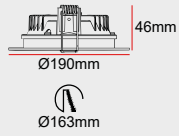

DB10-0190

GÜÇ	DALI	Yüksek Verim	Özel Renk	EU Sürücü	Acil Kit	IP65	FİYAT (₺)
20W	+1.380	+92	+230	+230	+1.610	+460	1.380