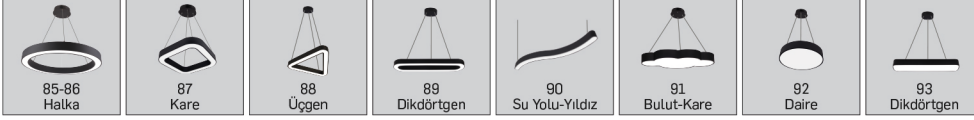

85-93 DEKORATİF SARKIT LED AYDINLATMA