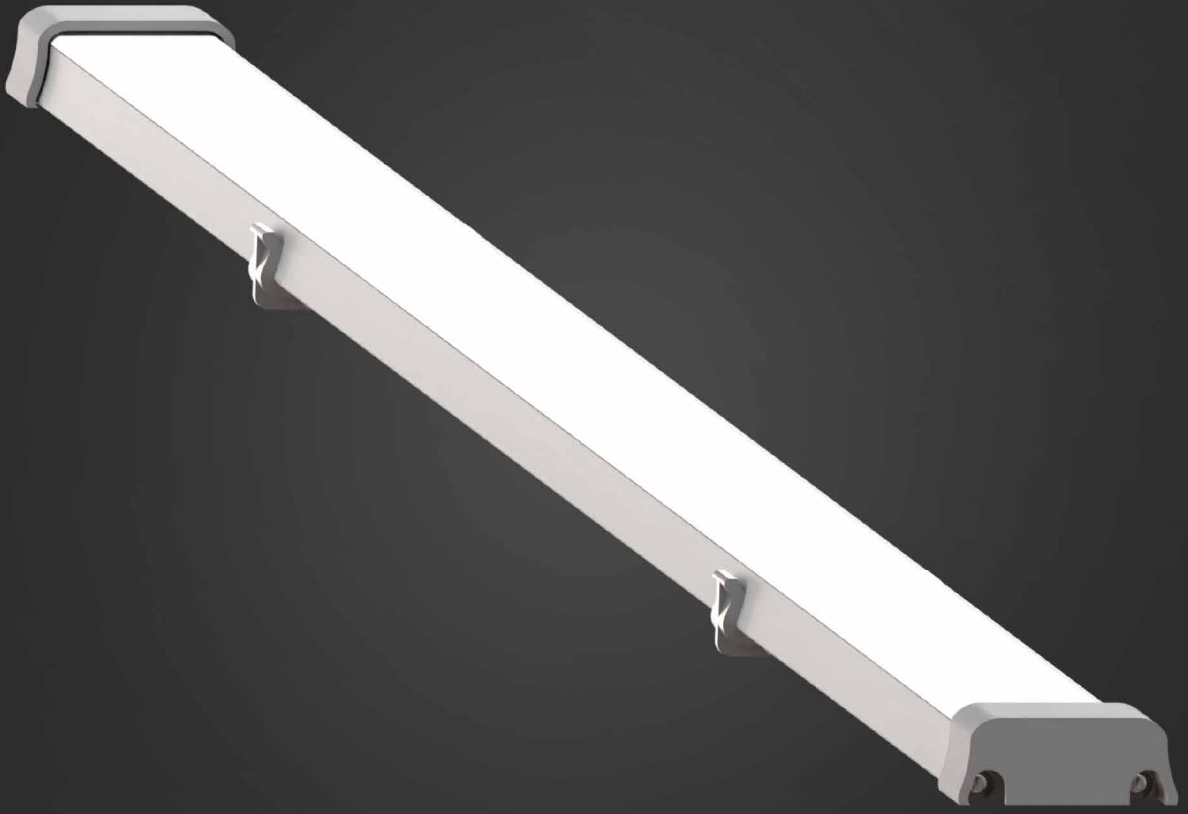

BANT

LED AYDINLATMA

LAMPTIME

BP10

BANT LED AYDINLATMA

GÖVDE | Polikarbon ekstrüzyon monoblok gövde

RAL 9016

CRI | Yüksek renk geriverimi (CRI>80)

CRI 80

CRI 90

CCT | Minimum 100.000 saat ömürlü SMD LED

2700K

3000K

4000K

5000K

5700K

6500K

KONTROL | Sabit Akım Sürücü

ON/OFF 220VAC

OPTİK | Lens/Reflektör

120°

	GÜÇ	FİYAT (₺)
 BP10-0030	9W	828
 BP10-0060	18W	920
 BP10-0090	27W	1.288
 BP10-0120	36W	1.380