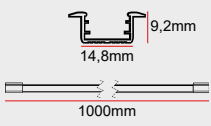

BA13-AD10
24VDC 60 LED/m

GÜÇ

14W

Renkli LED

+138

Yüksek Verim

+138

Özel Renk

+230

IP20 Soket

+46

IP65 Soket

+230

IP65

+920

FİYAT (₺)

690