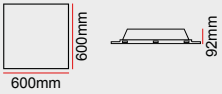

PD11-6060
Clip-In

GÜÇ

36W

DALI

+1.380

Yüksek Verim

+607,2

EU Sürücü

+230

Acil Kit

+1.610

FİYAT (₺)

6.900